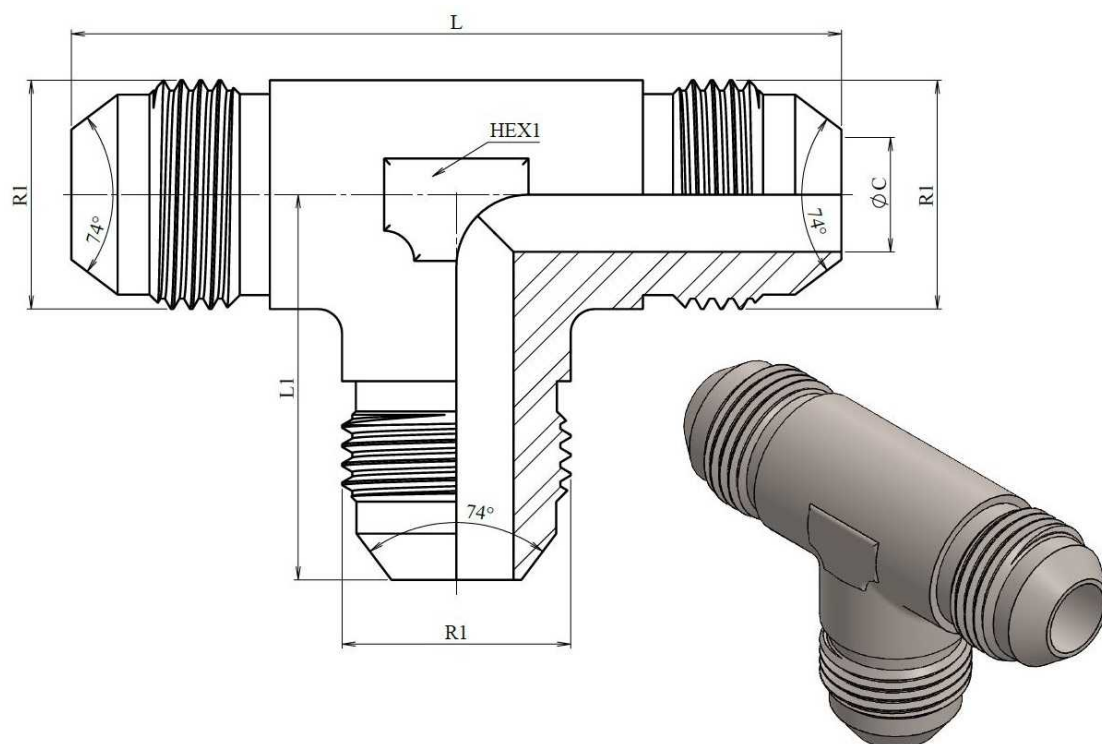

Racores JIC 37º

Tes JIC 37º

TE macho - macho - macho JIC 37º

Acero Inoxidable AISI 316-L

Artículo	ØD1	ØD2	R1	L	L1	ØC	HEX 1
ZS50506	6	1/4"	7/16" 20h UNF	44	22	4	14
ZS50508	8	5/16"	1/2" 20h UNF	48	24	6	14
ZS50510	10	3/8"	9/16" 18h UNF	54	27	7,5	14
ZS50512	12	1/2"	3/4" 16h UNF	64	32	9,5	19
ZS50516	14-15-16	5/8"	7/8" 14h UNF	74	37	12	28
ZS50520	18-20	3/4"	1"1/16 12h UN	84	42	15,5	27
ZS50525	25	1"	1"5/16 12h UN	92	46	21,5	36
ZS50532	30-32	1" 1/4	1"5/8 12h UN	105	52,5	27,5	41
ZS50538	38	1" 1/2	1"7/8 12h UN	118	59	33,5	50